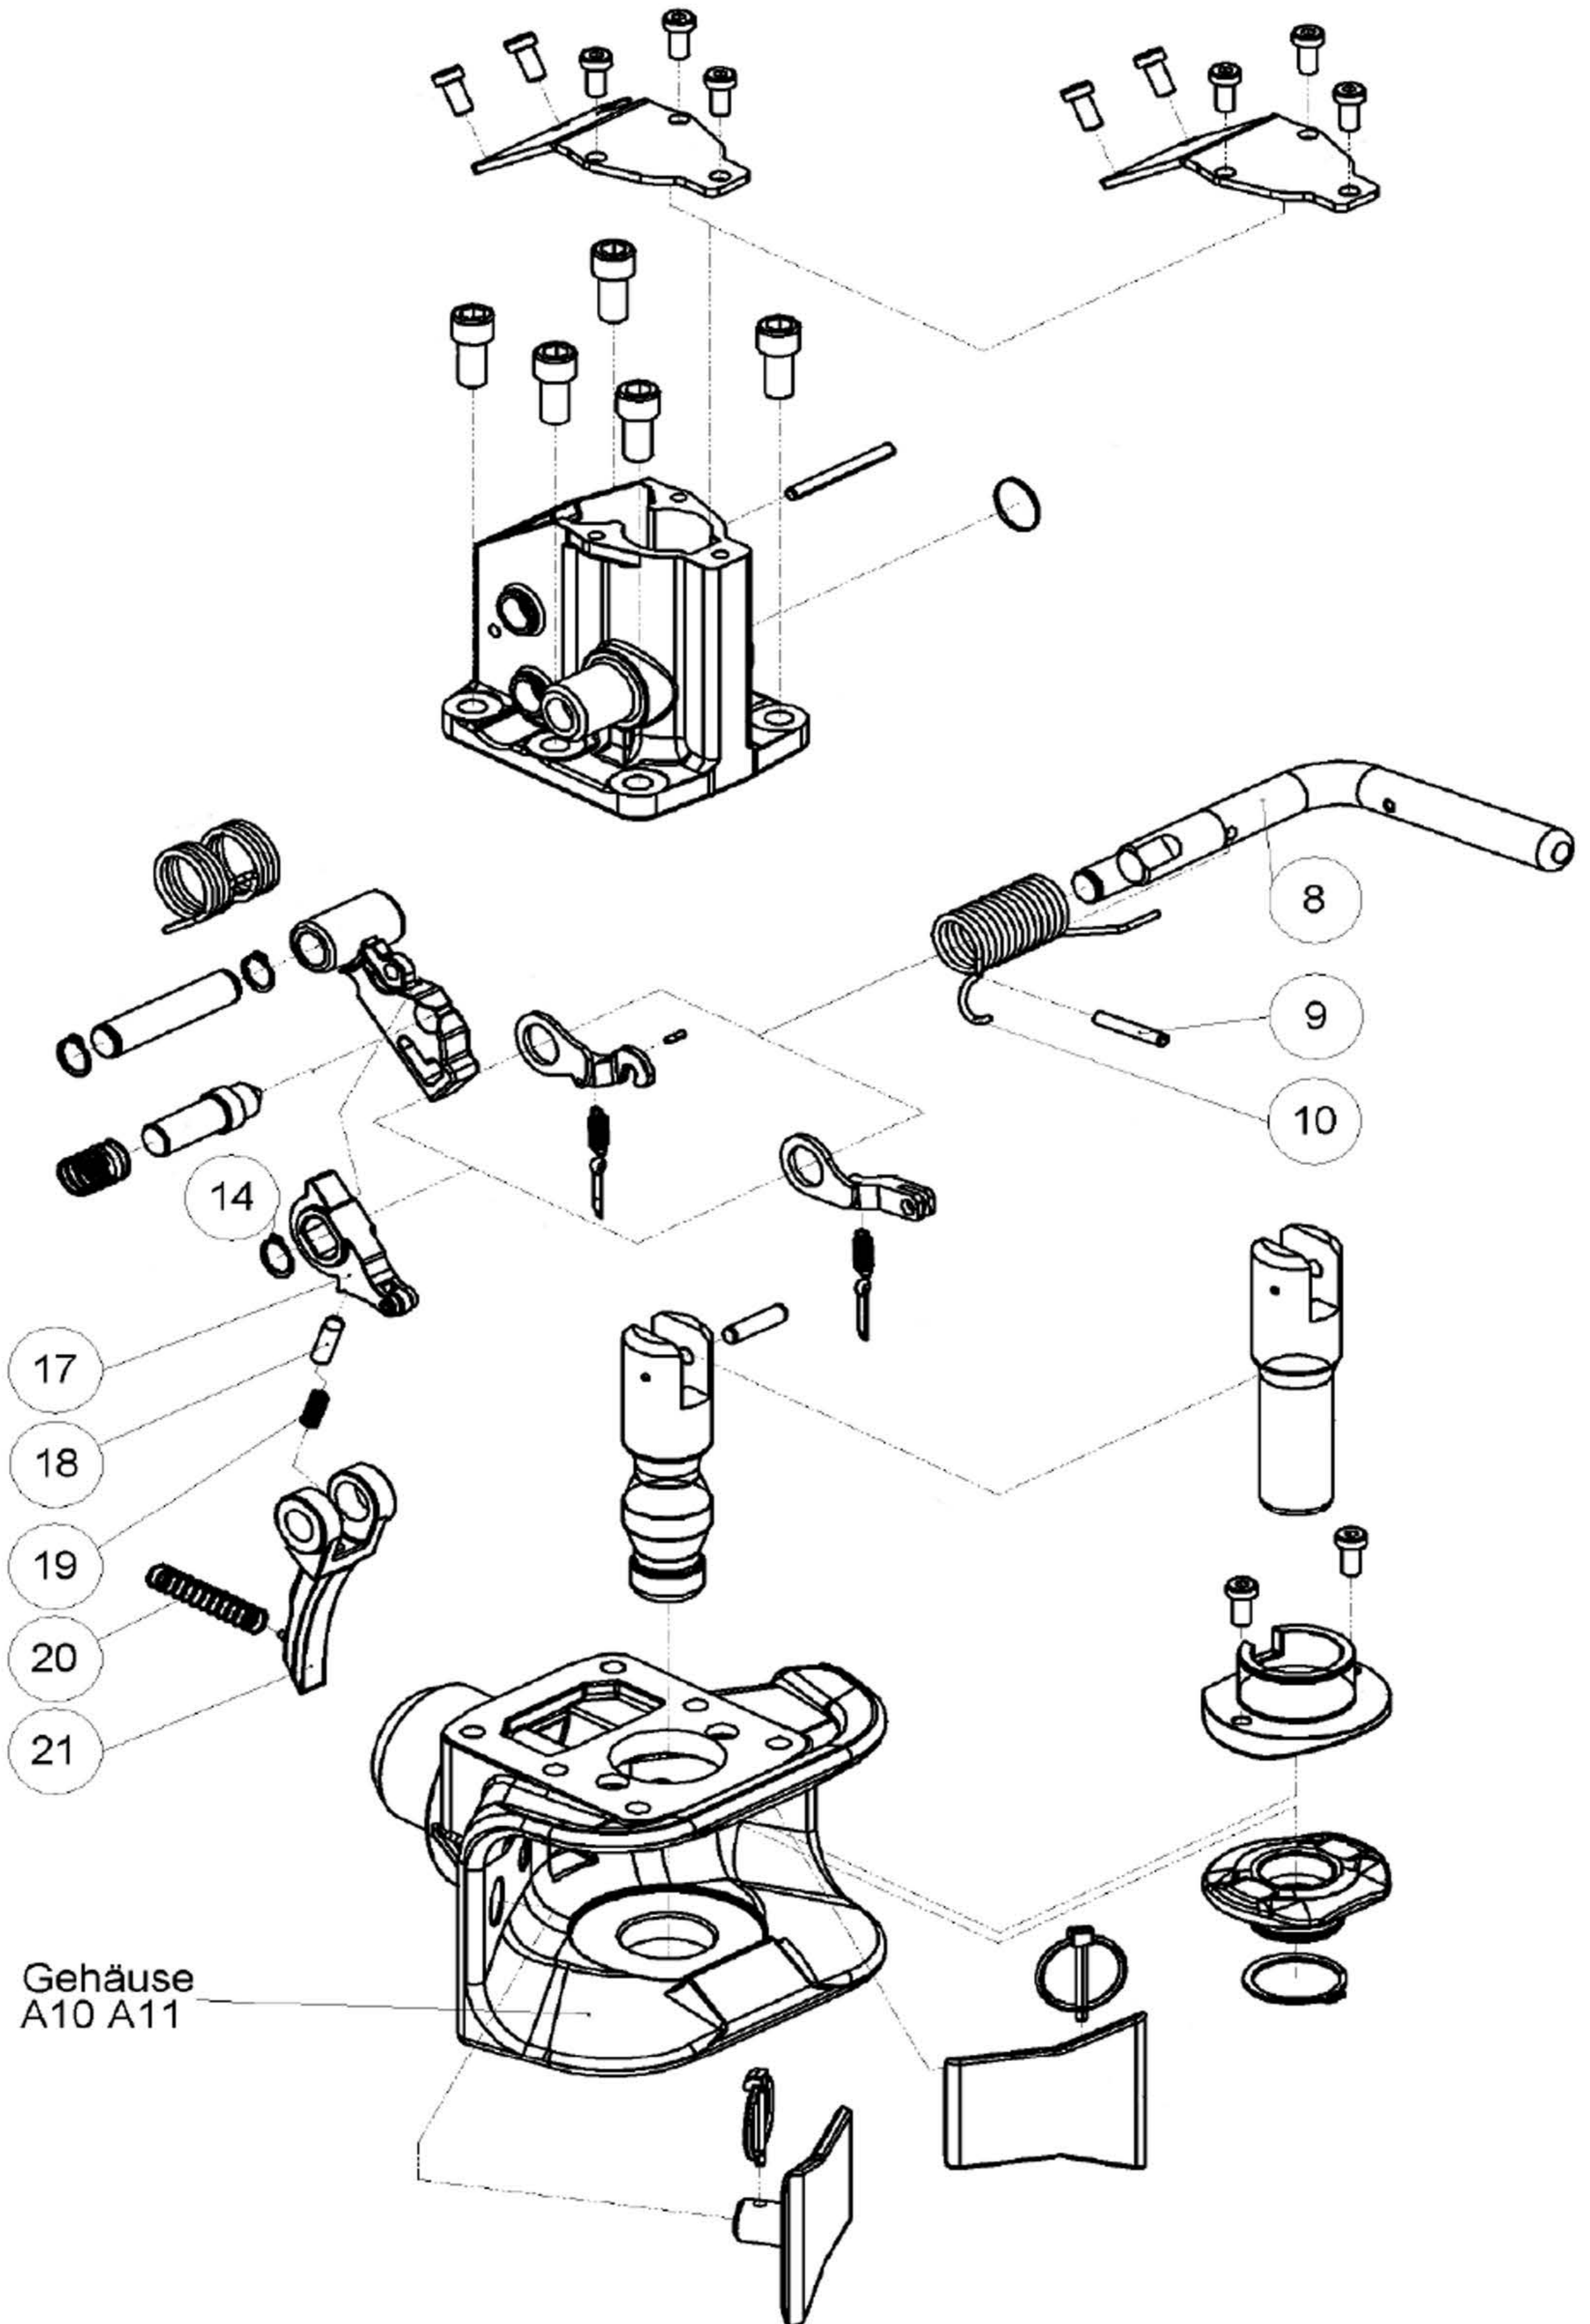

Ersatzteilliste

Automat CH

ERSATZTEILLISTE

POS.	Stk.	Art.Nr.	Bezeichnung
8	1	10 645.151.0	Betätigungsgriff
9	1	20 172.640	Spannstift 6x40
10	1	20 181.008	Drehfeder Betätigungsgriff
14	3	20 151.179	Sicherungsring A16
20	1	20 180.240	Druckfeder Zunge

ERSATZTEILSETS

Art.Nr.		Name	
02 470.900		A10 ohne Fernbedienhebel	
02 470.940	SET 5	Handgriff komplett Pos. 8,9,10,14,17,18,19,20,21	